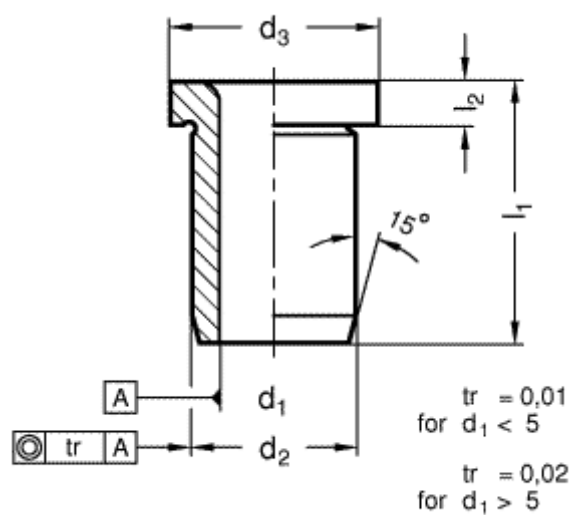

Article number: 201134085

Description: E+G Guide bush DIN 172-B15-28-A
with collar

Measures

d1 = 15,5

d2 = 26

d3 = 30

l1 = 28

l2 = 4